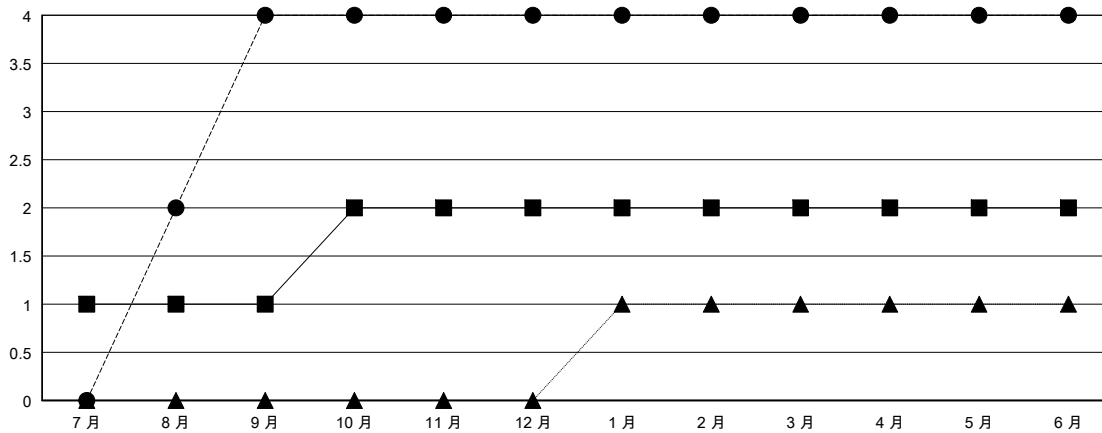

MONTHLY MEMBERSHIP PROGRESS REPORT

District 300 G1

Results as of: 06/30/2019

GMT: PEI-JEN CHEN

地點 REP OF CHINA

GMT憲章區

分會			
成果 2018-2019			
季	新分會目標	新會	會員流失的分會
7月/8月/9月	1	4	0
10月/11月/12月	1	0	0
1月/2月/3月	0	0	0
4月/5月/6月	0	0	0

位會員@每位須繳			
成果 2018-2019			
季	會員淨增長目標	實際會員增長數	實際退會會員 (包括轉會)
7月/8月/9月	45	369	23
10月/11月/12月	95	56	135
1月/2月/3月	10	123	3
4月/5月/6月	-10	10	473

目標與實際新會累積

目標和實際會員累積

已取消的分會: 0

66 CLUBS OF 73 增添1位或以上的新會員

性別分佈

男 1,658 (67.48%)
 女 799 (32.52%)
 年度女性會員百分比目標: 40%