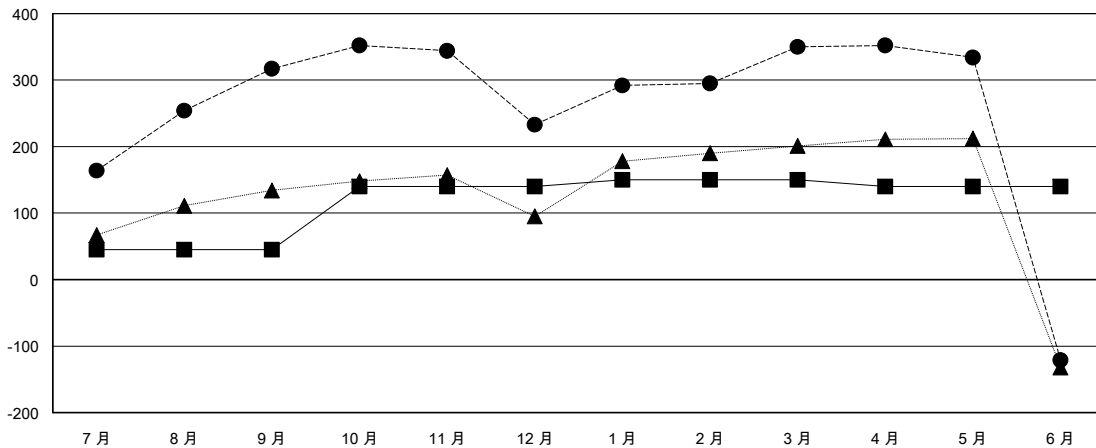

MONTHLY MEMBERSHIP PROGRESS REPORT

District 300 G1

Results as of: 06/30/2019

GMT: PEI-JEN CHEN

地點 REP OF CHINA

GMT憲章區

分會			
成果 2018-2019			
季	新分會目標	新會	會員流失的分會
7月/8月/9月	1	4	0
10月/11月/12月	1	0	0
1月/2月/3月	0	0	0
4月/5月/6月	0	0	0

位會員@每位須繳			
成果 2018-2019			
季	會員淨增長目標	實際會員增長數	實際退會會員 (包括轉會)
7月/8月/9月	45	369	23
10月/11月/12月	95	56	135
1月/2月/3月	10	123	3
4月/5月/6月	-10	10	473

目標與實際新會累積

目標和實際會員累積

已取消的分會: 0

66 CLUBS OF 73 增添1位或以上的新會員

性別分佈

男 1,658 (67.48%)
 女 799 (32.52%)
 年度女性會員百分比目標: 40%